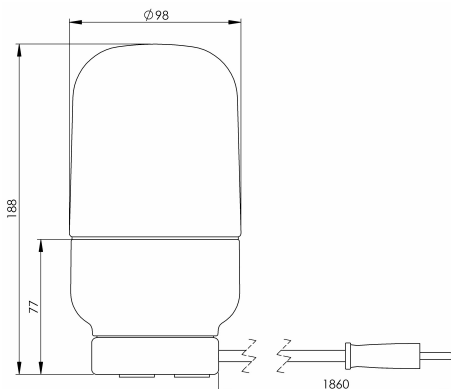

Installation

Anslut stickkontakten till befintligt uttag.

Teknisk information

Bordarmatur i porslin och glas med träsockel i ask. Försedd med två meters textilkabel med dimmerbrytare och EU stickkontakt klass II. Silikontätning mellan glas och sockel.

Underhåll

Dra ur sladden till armaturen. Skruva av glaset och rengör det. Använd inte rengöringsmedel som innehåller lösningsmedel. Byt ljuskälla om nödvändigt. Kontrollera packningen och byt den om nödvändigt. Sätt på glaset.

Reservdelar

Kupa: 1-6161-30, 7906098
Glastätning: 02786-1, 79 059 90

Om armaturen modifieras skall Ifö Electric inte längre hållas ansvarig för säkerheten. Ansvarig för modifieringen skall då anses vara tillverkare. Vi reserverar oss för eventuella fel i texten samt förbehåller oss rätten till förändringar av de tekniska specifikationerna (utan föregående avisering).