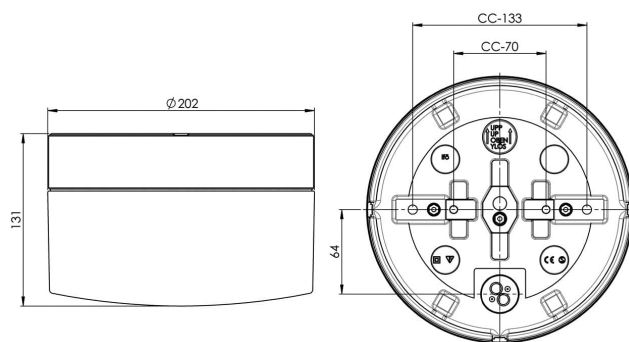

Specifikation

Material	Porslin
Sockelfärg	Grå (NCS S 6005-G50Y)
Glas	Matt opalglas
Glasgänga (mm)	185,5 mm
Glaspackning	Silikon
Vikt	2,3 kg
Diameter (mm)	202
Höjd (mm)	131
Bestyckning	LED
Ljuskälla	LED-modul 12W
Effekt	12W
Lumen, ljuskälla	1350lm
Färgtemperatur	3000K
MacAdam	3 SDCM
Livslängd	L80/B10: 50 000 h
Ra	Min 90
Ljusstyrning	DALI Type 2
Märkspänning	230V
Dimbar	DALI PHM126 min 3%
IP-klass	IP44
Isolationsklass	II
Energiklass	E
D-klass	Nej
IK-klass	IK02
Ta	-30 - +25
Monteringssätt	Tak/vägg
CC-mått (mm)	133, 70
Brytväggar	3
Kabelinföring	Botteninföring
Kabelgenomföringar	Botteninföring
Kabelarea, max	Max 5 x 2,5 mm ²
Överkoppling	Ja
Utanpåliggande kabel	Ja
Anslutning	Kopplingsplint
Familj	Opus
Design	Duoform
Byggvarubedömd	Ja