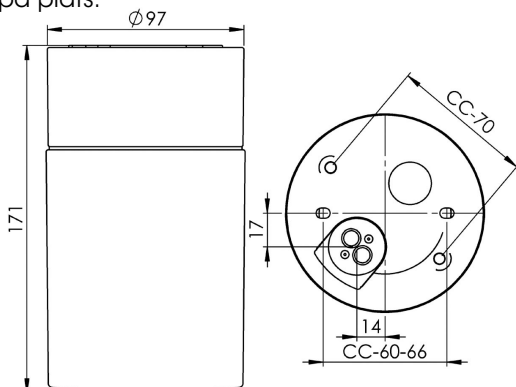

Specifikation

Sockelmaterial	Porslin
Lamphållare	E27
Ljuskälla	E27, max 75W (ej inkl.)
Spänning	230V
Montering	Tak/vägg
Sockelfärg	Svart NCS S 9000-N
Skyddsklass	II
D-klassad	Nej
Kapslingsklass	IP44
Energiklass	A++ - E
T _a	-30 - +25
Höjd	171 mm
Diameter Ø	97 mm
Glas	Klarglas
Glasgänga	84,5 mm
Vikt	0,88 kg
Design	Duoform

Teknisk information

Silikontätning mellan glas och sockel. Fyra Ø 5mm hål för montage. CC-mått 60-66 mm, alternativt två dolda hål för CC-mått 70 mm. En kabelgenomföring i botten med uttag för två nätkablar. Två polskruvar för anslutning av max 2 x 2,5 mm². Överkoppling är möjlig. Bottengenomföring. Brytväggar saknas. Petskydd och skydd mot strilande vatten från alla vinklar. Våra kupor är alla unika, mindre variationer kan förekomma.