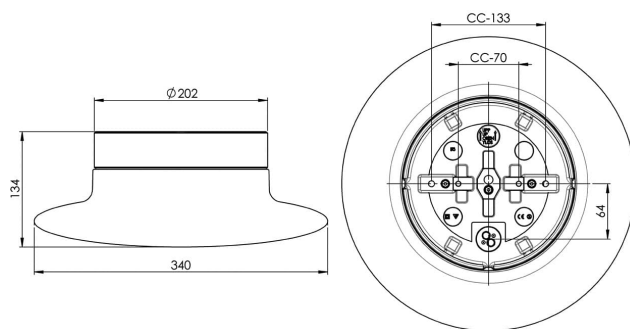

### Specifikation

Material	Porcelain
Sockelfärg	Svart (NCS S 9000-N)
Glas	Matt opalglas
Glasgänga (mm)	185,5 mm
Glaspackning	Silikon
Vikt	3,66 kg
Diameter (mm)	340
Höjd (mm)	134
Bestyckning	LED
Ljuskälla	LED-modul 12W
Effekt	12W
Lumen, ljuskälla	1350lm
Färgtemperatur	3000K
MacAdam	3 SDCM
Livslängd	L80/B10: 50 000 h
Ra	Min 90
Ljusstyrning	DALI Type 2
Märkspänning	230V
Dimbar	DALI PHM126 min 3%
IP-klass	IP44
Isolationsklass	II
Energiklass	E
D-klass	Nej
IK-klass	IK02
Ta	-30 - +25
Monteringsätt	Tak/vägg
CC-mått (mm)	133, 70
Brytväggar	3
Kabelinföring	Botteninföring
Kabelgenomföringar	Botteninföring
Kabelarea, max	Max 5 x 2,5 mm <sup>2</sup>
Överkoppling	Ja
Utänpånliggande kabel	Ja
Anslutning	Kopplingsplint
Familj	Aton
Design	Håkan Svennesson
Byggvarubedömd	Ja