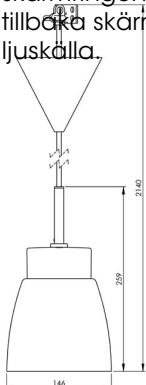

### Specifikation

Sockelmaterial	Porslin
Lamphållare	E27
Ljuskälla	E27, max 60W (ej inkl.)
Spänning	230V
Montering	Tak
Sockelfärg	Svart NCS S 9000-N
Skyddsklass	II
D-klassad	Nej
Kapslingsklass	IP20
Energiklass	A++ - E
T <sub>a</sub>	-30 - +25
Höjd	174 mm
Diameter Ø	146 mm
Glas	Blank opal
Glasgंगा	
Vikt	1 kg
Design	Håkan Svennesson SD