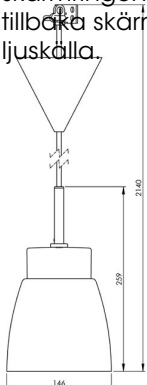

Artikelnr **7133-546-16**
 E-nr **7500932**
 EI-nr
 S-nr
 EAN **7312907133440**

Smycka Klara pendel, svart/svart

Vår serie Smycka med nedpendlade armaturer i svart eller vitt, med textilkabel i tre olika färger och fyra olika kupor i antingen klarglas eller blank opal har ett stort användningsområde. Passar såväl som dekorationsbelysning i ett fönster, vid läsfåtöljen eller ovanför cafébordet som behagfull och vacker arbetsbelysning ovanför köksö eller skrivyta.

Specifikation

Sockelmaterial	Porslin
Lamphållare	E27
Ljuskälla	E27, max 60W (ej inkl.)
Spänning	230V
Montering	Tak
Sockelfärg	Svart NCS S 9000-N
Skyddsklass	II
D-klassad	Nej
Kapslingsklass	IP20
Energiklass	A++ - E
T _a	-30 - +25
Höjd	174 mm
Diameter Ø	146 mm
Glas	Blank opal
Glasgंगा	
Vikt	1 kg
Design	Håkan Svennesson SD

Installation

Smyckapendlarna levereras med textilkabel och takkopp med kopplingsplint tillsammans med en medföljande lamppropp. Vid installation görs valet att antingen koppla armaturen direkt till ledarna med hjälp av kopplingsplint alternativt med lamppropp i lamputtag. Skruva därefter loss skärmringen, sätt kupan på plats och skruva tillbaka skärmringen som håller fast kupan. Sätt i ljuskälla.