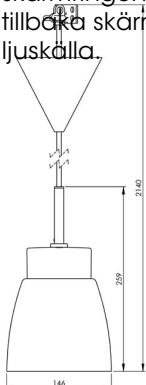

Artikelnr **7133-546-16**
 E-nr **7500932**
 EI-nr
 S-nr
 EAN **7312907133440**

Smycka Klara pendel, svart/svart

Vår serie Smycka med nedpendlade armaturer i svart eller vitt, med textilkabel i tre olika färger och fyra olika kupor i antingen klarglas eller blank opal har ett stort användningsområde. Passar såväl som dekorationsbelysning i ett fönster, vid läsfåtöljen eller ovanför cafébordet som behagfull och vacker arbetsbelysning ovanför köksö eller skrivvyta.

Specifikation

Sockelmaterial	Porslin
Lamphållare	E27
Ljuskälla	E27, max 60W (ej inkl.)
Spänning	230V
Montering	Tak
Sockelfärg	Svart NCS S 9000-N
Skyddsklass	II
D-klassad	Nej
Kapslingsklass	IP20
Energiklass	A++ - E
T _a	-30 - +25
Höjd	174 mm
Diameter Ø	146 mm
Glas	Blank opal
Glasgंगा	
Vikt	1 kg
Design	Håkan Svennesson SD

Installation

Smyckapendlarna levereras med textilkabel och takkopp med kopplingsplint tillsammans med en medföljande lamppropp. Vid installation görs valet att antingen koppla armaturen direkt till ledarna med hjälp av kopplingsplint alternativt med lamppropp i lamputtag. Skruva därefter loss skärmringen, sätt kupan på plats och skruva tillbaka skärmringen som håller fast kupan. Sätt i ljuskälla.