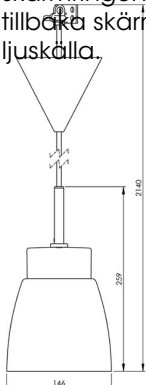

Artikelnr **7133-546-16**
 E-nr **7500932**
 EI-nr
 S-nr
 EAN **7312907133440**

Smycka Klara pendel, svart/svart

Vår serie Smycka med nedpendlade armaturer i svart eller vitt, med textilkabel i tre olika färger och fyra olika kupor i antingen klarglas eller blank opal har ett stort användningsområde. Passar såväl som dekorationsbelysning i ett fönster, vid läsfåtöljen eller ovanför cafébordet som behagfull och vacker arbetsbelysning ovanför köksö eller skrivyta.

Specifikation

Sockelmaterial	Porslin
Lamphållare	E27
Ljuskälla	E27, max 60W (ej inkl.)
Spänning	230V
Montering	Tak
Sockelfärg	Svart NCS S 9000-N
Skyddsklass	II
D-klassad	Nej
Kapslingsklass	IP20
Energiklass	A++ - E
T _a	-30 - +25
Höjd	174 mm
Diameter Ø	146 mm
Glas	Blank opal
Glasgंगा	
Vikt	1 kg
Design	Håkan Svennesson SD

Installation

Smyckapendlarna levereras med textilkabel och takkopp med kopplingsplint tillsammans med en medföljande lamppropp. Vid installation görs valet att antingen koppla armaturen direkt till ledarna med hjälp av kopplingsplint alternativt med lamppropp i lamputtag. Skruva därefter loss skärmringen, sätt kupan på plats och skruva tillbaka skärmringen som håller fast kupan. Sätt i ljuskälla.