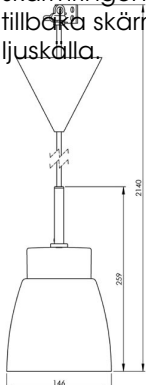

Artikelnr **7133-540-10**
 E-nr **7500930**
 EI-nr
 S-nr
 EAN **7312907133402**

Smycka Klara pendel, vit/vit

Vår serie Smycka med nedpendlade armaturer i svart eller vitt, med textilkabel i tre olika färger och fyra olika kupor i antingen klarglas eller blank opal har ett stort användningsområde. Passar såväl som dekorationsbelysning i ett fönster, vid läsfåtöljen eller ovanför cafébordet som behagfull och vacker arbetsbelysning ovanför köksö eller skrivvyta.

Specifikation

Sockelmaterial	Porslin
Lamphållare	E27
Ljuskälla	E27, max 60W (ej inkl.)
Spänning	230V
Montering	Tak
Sockelfärg	Vit NCS S 1502-G50Y
Skyddsklass	II
D-klassad	Nej
Kapslingsklass	IP20
Energiklass	A++ - E
T _a	-30 - +25
Höjd	174 mm
Diameter Ø	146 mm
Glas	Blank opal
Glasgंगा	
Vikt	1 kg
Design	Håkan Svennesson SD

Installation

Smyckapendlarna levereras med textilkabel och takkopp med kopplingsplint tillsammans med en medföljande lamppropp. Vid installation görs valet att antingen koppla armaturen direkt till ledarna med hjälp av kopplingsplint alternativt med lamppropp i lamputtag. Skruva därefter loss skärmringen, sätt kupan på plats och skruva tillbaka skärmringen som håller fast kupan. Sätt i ljuskälla.