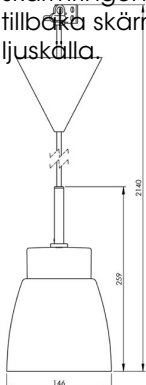

Installation

Smyckapendlarna levereras med textilkabel och takkopp med kopplingsplint tillsammans med en medföljande lamppropp. Vid installation görs valet att antingen koppla armaturen direkt till ledarna med hjälp av kopplingsplint alternativt med lamppropp i lamputtag. Skruva därefter loss skärmringen, sätt kupan på plats och skruva tillbaka skärmringen som håller fast kupan. Sätt i ljuskälla.