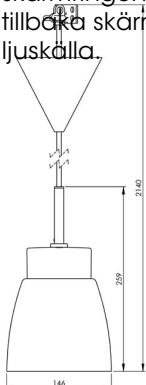

Artikelnr **7133-516-16**
 E-nr **7500929**
 EI-nr
 S-nr
 EAN **7312907133143**

Smycka Klara pendel, svart/svart

Vår serie Smycka med nedpendlade armaturer i svart eller vitt, med textilkabel i tre olika färger och fyra olika kupor i antingen klarglas eller blank opal har ett stort användningsområde. Passar såväl som dekorationsbelysning i ett fönster, vid läsfåtöljen eller ovanför cafébordet som behagfull och vacker arbetsbelysning ovanför köksö eller skrivvyta.

Specifikation

Sockelmaterial	Porslin
Lamphållare	E27
Ljuskälla	E27, max 60W (ej inkl.)
Spänning	230V
Montering	Tak
Sockelfärg	Svart NCS S 9000-N
Skyddsklass	II
D-klassad	Nej
Kapslingsklass	IP20
Energiklass	A++ - E
T _a	-30 - +25
Höjd	174 mm
Diameter Ø	146 mm
Glas	Klarglas
Glasgंगा	
Vikt	1 kg
Design	Håkan Svennesson SD

Installation

Smyckapendlarna levereras med textilkabel och takkopp med kopplingsplint tillsammans med en medföljande lamppropp. Vid installation görs valet att antingen koppla armaturen direkt till ledarna med hjälp av kopplingsplint alternativt med lamppropp i lamputtag. Skruva därefter loss skärmringen, sätt kupan på plats och skruva tillbaka skärmringen som håller fast kupan. Sätt i ljuskälla.