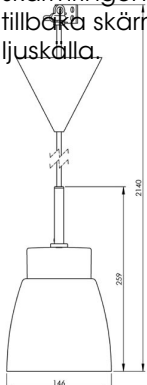

Artikelnr **7133-516-16**
 E-nr **7500929**
 EI-nr
 S-nr
 EAN **7312907133143**

Smycka Klara pendel, svart/svart

Vår serie Smycka med nedpendlade armaturer i svart eller vitt, med textilkabel i tre olika färger och fyra olika kupor i antingen klarglas eller blank opal har ett stort användningsområde. Passar såväl som dekorationsbelysning i ett fönster, vid läsfåtöljen eller ovanför cafébordet som behagfull och vacker arbetsbelysning ovanför köksö eller skrivyta.

Specifikation

Sockelmaterial	Porslin
Lamphållare	E27
Ljuskälla	E27, max 60W (ej inkl.)
Spänning	230V
Montering	Tak
Sockelfärg	Svart NCS S 9000-N
Skyddsklass	II
D-klassad	Nej
Kapslingsklass	IP20
Energiklass	A++ - E
T _a	-30 - +25
Höjd	174 mm
Diameter Ø	146 mm
Glas	Klarglas
Glasgंगा	
Vikt	1 kg
Design	Håkan Svennesson SD

Installation

Smyckapendlarna levereras med textilkabel och takkopp med kopplingsplint tillsammans med en medföljande lamppropp. Vid installation görs valet att antingen koppla armaturen direkt till ledarna med hjälp av kopplingsplint alternativt med lamppropp i lamputtag. Skruva därefter loss skärmringen, sätt kupan på plats och skruva tillbaka skärmringen som håller fast kupan. Sätt i ljuskälla.