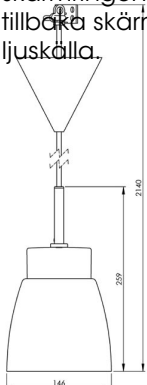

Artikelnr **7133-516-16**
 E-nr **7500929**
 EI-nr
 S-nr
 EAN **7312907133143**

Smycka Klara pendel, svart/svart

Vår serie Smycka med nedpendlade armaturer i svart eller vitt, med textilkabel i tre olika färger och fyra olika kupor i antingen klarglas eller blank opal har ett stort användningsområde. Passar såväl som dekorationsbelysning i ett fönster, vid läsfåtöljen eller ovanför cafébordet som behagfull och vacker arbetsbelysning ovanför köksö eller skrivvyta.

Specifikation

Sockelmaterial	Porslin
Lamphållare	E27
Ljuskälla	E27, max 60W (ej inkl.)
Spänning	230V
Montering	Tak
Sockelfärg	Svart NCS S 9000-N
Skyddsklass	II
D-klassad	Nej
Kapslingsklass	IP20
Energiklass	A++ - E
T _a	-30 - +25
Höjd	174 mm
Diameter Ø	146 mm
Glas	Klarglas
Glasgंगा	
Vikt	1 kg
Design	Håkan Svennesson SD

Installation

Smyckapendlarna levereras med textilkabel och takkopp med kopplingsplint tillsammans med en medföljande lamppropp. Vid installation görs valet att antingen koppla armaturen direkt till ledarna med hjälp av kopplingsplint alternativt med lamppropp i lamputtag. Skruva därefter loss skärmringen, sätt kupan på plats och skruva tillbaka skärmringen som håller fast kupan. Sätt i ljuskälla.