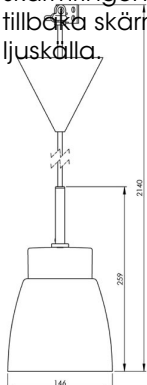

Artikelnr **7133-510-10**
 E-nr **7500927**
 EI-nr
 S-nr
 EAN **7312907133105**

Smycka Klara pendel, vit/vit

Vår serie Smycka med nedpendlade armaturer i svart eller vitt, med textilkabel i tre olika färger och fyra olika kupor i antingen klarglas eller blank opal har ett stort användningsområde. Passar såväl som dekorationsbelysning i ett fönster, vid läsfåtöljen eller ovanför cafébordet som behagfull och vacker arbetsbelysning ovanför köksö eller skrivyta.

Specifikation

Sockelmaterial	Porslin
Lamphållare	E27
Ljuskälla	E27, max 60W (ej inkl.)
Spänning	230V
Montering	Tak
Sockelfärg	Vit NCS S 1502-G50Y
Skyddsklass	II
D-klassad	Nej
Kapslingsklass	IP20
Energiklass	A++ - E
T _a	-30 - +25
Höjd	174 mm
Diameter Ø	146 mm
Glas	Klarglas
Glasgänga	
Vikt	1 kg
Design	Håkan Svennesson SD

Installation

Smyckapendlarna levereras med textilkabel och takkopp med kopplingsplint tillsammans med en medföljande lamppropp. Vid installation görs valet att antingen koppla armaturen direkt till ledarna med hjälp av kopplingsplint alternativt med lamppropp i lamputtag. Skruva därefter loss skärmringen, sätt kupan på plats och skruva tillbaka skärmringen som håller fast kupan. Sätt i ljuskälla.