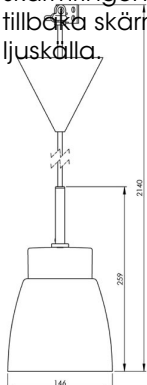

Artikelnr **7133-510-10**
 E-nr **7500927**
 EI-nr
 S-nr
 EAN **7312907133105**

Smycka Klara pendel, vit/vit

Vår serie Smycka med nedpendlade armaturer i svart eller vitt, med textilkabel i tre olika färger och fyra olika kupor i antingen klarglas eller blank opal har ett stort användningsområde. Passar såväl som dekorationsbelysning i ett fönster, vid läsfåtöljen eller ovanför cafébordet som behagfull och vacker arbetsbelysning ovanför köksö eller skrivvyta.

Specifikation

Sockelmaterial	Porslin
Lamphållare	E27
Ljuskälla	E27, max 60W (ej inkl.)
Spänning	230V
Montering	Tak
Sockelfärg	Vit NCS S 1502-G50Y
Skyddsklass	II
D-klassad	Nej
Kapslingsklass	IP20
Energiklass	A++ - E
T _a	-30 - +25
Höjd	174 mm
Diameter Ø	146 mm
Glas	Klarglas
Glasgंगा	
Vikt	1 kg
Design	Håkan Svennesson SD

Installation

Smyckapendlarna levereras med textilkabel och takkopp med kopplingsplint tillsammans med en medföljande lamppropp. Vid installation görs valet att antingen koppla armaturen direkt till ledarna med hjälp av kopplingsplint alternativt med lamppropp i lamputtag. Skruva därefter loss skärmringen, sätt kupan på plats och skruva tillbaka skärmringen som håller fast kupan. Sätt i ljuskälla.