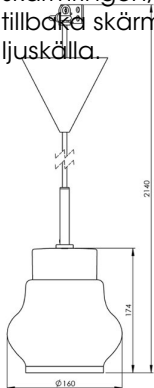

Artikelnr **7132-546-16**
 E-nr **7500926**
 EI-nr
 S-nr
 EAN **7312907132443**

Smycka Emma pendel, svart/svart

Vår serie Smycka med nedpendlade armaturer i svart eller vitt, med textilkabel i tre olika färger och fyra olika kupor i antingen klarglas eller blank opal har ett stort användningsområde. Passar såväl som dekorationsbelysning i ett fönster, vid läsfåtöljen eller ovanför cafébordet som behagfull och vacker arbetsbelysning ovanför köksö eller skrivyta.

Specifikation

Sockelmaterial	Porslin
Lamphållare	E27
Ljuskälla	E27, max 60W (ej inkl.)
Spänning	230V
Montering	Tak
Sockelfärg	Svart NCS S 9000-N
Skyddsklass	II
D-klassad	Nej
Kapslingsklass	IP20
Energiklass	A++ - E
T _a	-30 - +25
Höjd	174 mm
Diameter Ø	160 mm
Glas	Blank opal
Glasgänga	
Vikt	1 kg
Design	Håkan Svennesson SD

Installation

Smyckapendlarna levereras med textilkabel och takkopp med kopplingsplint tillsammans med en medföljande lamppropp. Vid installation görs valet att antingen koppla armaturen direkt till ledarna med hjälp av kopplingsplint alternativt med lamppropp i lamputtag. Skruva därefter loss skärmringen, sätt kupan på plats och skruva tillbaka skärmringen som håller fast kupan. Sätt i ljuskälla.