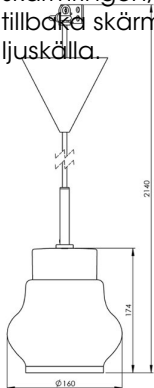

Artikelnr **7132-546-16**
 E-nr **7500926**
 EI-nr
 S-nr
 EAN **7312907132443**

Smycka Emma pendel, svart/svart

Vår serie Smycka med nedpendlade armaturer i svart eller vitt, med textilkabel i tre olika färger och fyra olika kupor i antingen klarglas eller blank opal har ett stort användningsområde. Passar såväl som dekorationsbelysning i ett fönster, vid läsfåtöljen eller ovanför cafébordet som behagfull och vacker arbetsbelysning ovanför köksö eller skrivyta.

Specifikation

Sockelmaterial	Porslin
Lamphållare	E27
Ljuskälla	E27, max 60W (ej inkl.)
Spänning	230V
Montering	Tak
Sockelfärg	Svart NCS S 9000-N
Skyddsklass	II
D-klassad	Nej
Kapslingsklass	IP20
Energiklass	A++ - E
T _a	-30 - +25
Höjd	174 mm
Diameter Ø	160 mm
Glas	Blank opal
Glasgंगा	
Vikt	1 kg
Design	Håkan Svennesson SD

Installation

Smyckapendlarna levereras med textilkabel och takkopp med kopplingsplint tillsammans med en medföljande lamppropp. Vid installation görs valet att antingen koppla armaturen direkt till ledarna med hjälp av kopplingsplint alternativt med lamppropp i lamputtag. Skruva därefter loss skärmringen, sätt kupan på plats och skruva tillbaka skärmringen som håller fast kupan. Sätt i ljuskälla.