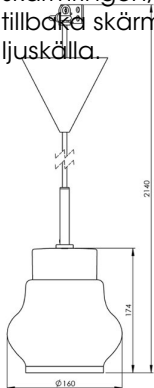

### Specifikation

Sockelmaterial	Porslin
Lamphållare	E27
Ljuskälla	E27, max 60W (ej inkl.)
Spänning	230V
Montering	Tak
Sockelfärg	Svart NCS S 9000-N
Skyddsklass	II
D-klassad	Nej
Kapslingsklass	IP20
Energiklass	A++ - E
T <sub>a</sub>	-30 - +25
Höjd	174 mm
Diameter Ø	160 mm
Glas	Blank opal
Glasgंगा	
Vikt	1 kg
Design	Håkan Svennesson SD