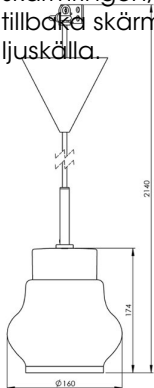

Installation

Smyckapendlarna levereras med textilkabel och takkopp med kopplingsplint tillsammans med en medföljande lamppropp. Vid installation görs valet att antingen koppla armaturen direkt till ledarna med hjälp av kopplingsplint alternativt med lamppropp i lamputtag. Skruva därefter loss skärmringen, sätt kupan på plats och skruva tillbaka skärmringen som håller fast kupan. Sätt i ljuskälla.