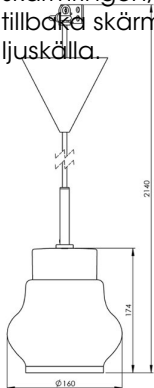

Artikelnr **7132-540-10**
 E-nr **7500924**
 EI-nr
 S-nr
 EAN **7312907132405**

Smycka Emma pendel, vit/vit

Vår serie Smycka med nedpendlade armaturer i svart eller vitt, med textilkabel i tre olika färger och fyra olika kupor i antingen klarglas eller blank opal har ett stort användningsområde. Passar såväl som dekorationsbelysning i ett fönster, vid läsfåtöljen eller ovanför cafébordet som behagfull och vacker arbetsbelysning ovanför köksö eller skrivvyta.

Specifikation

Sockelmaterial	Porslin
Lamphållare	E27
Ljuskälla	E27, max 60W (ej inkl.)
Spänning	230V
Montering	Tak
Sockelfärg	Vit NCS S 1502-G50Y
Skyddsklass	II
D-klassad	Nej
Kapslingsklass	IP20
Energiklass	A++ - E
T _a	-30 - +25
Höjd	174 mm
Diameter Ø	160 mm
Glas	Blank opal
Glasgänga	
Vikt	1 kg
Design	Håkan Svennesson SD

Installation

Smyckapendlarna levereras med textilkabel och takkopp med kopplingsplint tillsammans med en medföljande lamppropp. Vid installation görs valet att antingen koppla armaturen direkt till ledarna med hjälp av kopplingsplint alternativt med lamppropp i lamputtag. Skruva därefter loss skärmringen, sätt kupan på plats och skruva tillbaka skärmringen som håller fast kupan. Sätt i ljuskälla.