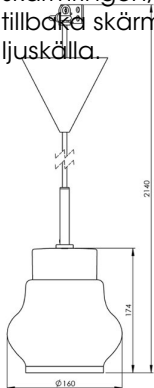

Artikelnr **7132-516-16**
 E-nr **7500923**
 EI-nr
 S-nr
 EAN **7312907132146**

Smycka Emma pendel, svart/svart

Vår serie Smycka med nedpendlade armaturer i svart eller vitt, med textilkabel i tre olika färger och fyra olika kupor i antingen klarglas eller blank opal har ett stort användningsområde. Passar såväl som dekorationsbelysning i ett fönster, vid läsfåtöljen eller ovanför cafébordet som behagfull och vacker arbetsbelysning ovanför köksö eller skrivyta.

Specifikation

Sockelmaterial	Porslin
Lamphållare	E27
Ljuskälla	E27, max 60W (ej inkl.)
Spänning	230V
Montering	Tak
Sockelfärg	Svart NCS S 9000-N
Skyddsklass	II
D-klassad	Nej
Kapslingsklass	IP20
Energiklass	A++ - E
T _a	-30 - +25
Höjd	174 mm
Diameter Ø	160 mm
Glas	Klarglas
Glasgंगा	
Vikt	1 kg
Design	Håkan Svennesson SD

Installation

Smyckapendlarna levereras med textilkabel och takkopp med kopplingsplint tillsammans med en medföljande lamppropp. Vid installation görs valet att antingen koppla armaturen direkt till ledarna med hjälp av kopplingsplint alternativt med lamppropp i lamputtag. Skruva därefter loss skärmringen, sätt kupan på plats och skruva tillbaka skärmringen som håller fast kupan. Sätt i ljuskälla.