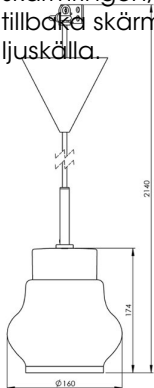

### Specifikation

Sockelmaterial	Porslin
Lamphållare	E27
Ljuskälla	E27, max 60W (ej inkl.)
Spänning	230V
Montering	Tak
Sockelfärg	Svart NCS S 9000-N
Skyddsklass	II
D-klassad	Nej
Kapslingsklass	IP20
Energiklass	A++ - E
T <sub>a</sub>	-30 - +25
Höjd	174 mm
Diameter Ø	160 mm
Glas	Klarglas
Glasgंगा	
Vikt	1 kg
Design	Håkan Svennesson SD