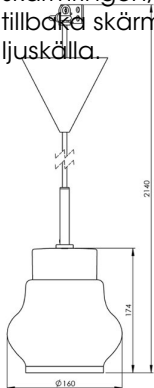

Artikelnr **7132-510-10**
 E-nr **7500921**
 EI-nr
 S-nr
 EAN **7312907132108**

Smycka Emma pendel, vit/vit

Vår serie Smycka med nedpendlade armaturer i svart eller vitt, med textilkabel i tre olika färger och fyra olika kupor i antingen klarglas eller blank opal har ett stort användningsområde. Passar såväl som dekorationsbelysning i ett fönster, vid läsfåtöljen eller ovanför cafébordet som behagfull och vacker arbetsbelysning ovanför köksö eller skrivvyta.

Specifikation

Sockelmaterial	Porslin
Lamphållare	E27
Ljuskälla	E27, max 60W (ej inkl.)
Spänning	230V
Montering	Tak
Sockelfärg	Vit NCS S 1502-G50Y
Skyddsklass	II
D-klassad	Nej
Kapslingsklass	IP20
Energiklass	A++ - E
T _a	-30 - +25
Höjd	174 mm
Diameter Ø	160 mm
Glas	Klarglas
Glasgंगा	
Vikt	1 kg
Design	Håkan Svennesson SD

Installation

Smyckapendlarna levereras med textilkabel och takkopp med kopplingsplint tillsammans med en medföljande lamppropp. Vid installation görs valet att antingen koppla armaturen direkt till ledarna med hjälp av kopplingsplint alternativt med lamppropp i lamputtag. Skruva därefter loss skärmringen, sätt kupan på plats och skruva tillbaka skärmringen som håller fast kupan. Sätt i ljuskälla.