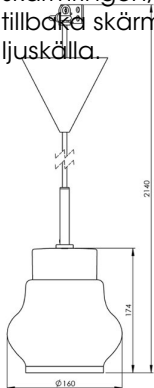

Artikelnr **7132-510-10**
 E-nr **7500921**
 EI-nr
 S-nr
 EAN **7312907132108**

Smycka Emma pendel, vit/vit

Vår serie Smycka med nedpendlade armaturer i svart eller vitt, med textilkabel i tre olika färger och fyra olika kupor i antingen klarglas eller blank opal har ett stort användningsområde. Passar såväl som dekorationsbelysning i ett fönster, vid läsfåtöljen eller ovanför cafébordet som behagfull och vacker arbetsbelysning ovanför köksö eller skrivyta.

Specifikation

Sockelmaterial	Porslin
Lamphållare	E27
Ljuskälla	E27, max 60W (ej inkl.)
Spänning	230V
Montering	Tak
Sockelfärg	Vit NCS S 1502-G50Y
Skyddsklass	II
D-klassad	Nej
Kapslingsklass	IP20
Energiklass	A++ - E
T _a	-30 - +25
Höjd	174 mm
Diameter Ø	160 mm
Glas	Klarglas
Glasgंगा	
Vikt	1 kg
Design	Håkan Svennesson SD

Installation

Smyckapendlarna levereras med textilkabel och takkopp med kopplingsplint tillsammans med en medföljande lamppropp. Vid installation görs valet att antingen koppla armaturen direkt till ledarna med hjälp av kopplingsplint alternativt med lamppropp i lamputtag. Skruva därefter loss skärmringen, sätt kupan på plats och skruva tillbaka skärmringen som håller fast kupan. Sätt i ljuskälla.