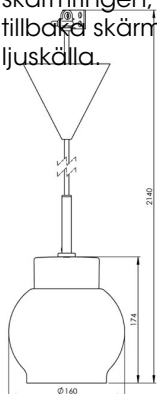

Artikelnr **7131-546-16**
 E-nr **7500920**
 EI-nr
 S-nr
 EAN **7312907131446**

Smycka Magda pendel, svart/svart

Vår serie Smycka med nedpendlade armaturer i svart eller vitt, med textilkabel i tre olika färger och fyra olika kupor i antingen klarglas eller blank opal har ett stort användningsområde. Passar såväl som dekorationsbelysning i ett fönster, vid läsfåtöljen eller ovanför cafébordet som behagfull och vacker arbetsbelysning ovanför köksö eller skrivvyta.

Specifikation

Sockelmaterial	Porslin
Lamphållare	E27
Ljuskälla	E27, max 60W (ej inkl.)
Spänning	230V
Montering	Tak
Sockelfärg	Svart NCS S 9000-N
Skyddsklass	II
D-klassad	Nej
Kapslingsklass	IP20
Energiklass	A++ - E
T _a	-30 - +25
Höjd	174 mm
Diameter Ø	160 mm
Glas	Blank opal
Glasgंगा	
Vikt	1 kg
Design	Håkan Svennesson SD

Installation

Smyckapendlarna levereras med textilkabel och takkopp med kopplingsplint tillsammans med en medföljande lamppropp. Vid installation görs valet att antingen koppla armaturen direkt till ledarna med hjälp av kopplingsplint alternativt med lamppropp i lamputtag. Skruva därefter loss skärmringen, sätt kupan på plats och skruva tillbaka skärmringen som håller fast kupan. Sätt i ljuskälla.