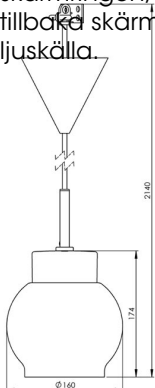

Artikelnr **7131-546-16**
 E-nr **7500920**
 EI-nr
 S-nr
 EAN **7312907131446**

Smycka Magda pendel, svart/svart

Vår serie Smycka med nedpendlade armaturer i svart eller vitt, med textilkabel i tre olika färger och fyra olika kupor i antingen klarglas eller blank opal har ett stort användningsområde. Passar såväl som dekorationsbelysning i ett fönster, vid läsfåtöljen eller ovanför cafébordet som behagfull och vacker arbetsbelysning ovanför köksö eller skrivyta.

Specifikation

Sockelmaterial	Porslin
Lamphållare	E27
Ljuskälla	E27, max 60W (ej inkl.)
Spänning	230V
Montering	Tak
Sockelfärg	Svart NCS S 9000-N
Skyddsklass	II
D-klassad	Nej
Kapslingsklass	IP20
Energiklass	A++ - E
T _a	-30 - +25
Höjd	174 mm
Diameter Ø	160 mm
Glas	Blank opal
Glasgंगा	
Vikt	1 kg
Design	Håkan Svennesson SD

Installation

Smyckapendlarna levereras med textilkabel och takkopp med kopplingsplint tillsammans med en medföljande lamppropp. Vid installation görs valet att antingen koppla armaturen direkt till ledarna med hjälp av kopplingsplint alternativt med lamppropp i lamputtag. Skruva därefter loss skärmringen, sätt kupan på plats och skruva tillbaka skärmringen som håller fast kupan. Sätt i ljuskälla.