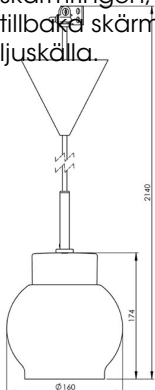

Artikelnr **7131-546-16**
 E-nr **7500920**
 EI-nr
 S-nr
 EAN **7312907131446**

Smycka Magda pendel, svart/svart

Vår serie Smycka med nedpendlade armaturer i svart eller vitt, med textilkabel i tre olika färger och fyra olika kupor i antingen klarglas eller blank opal har ett stort användningsområde. Passar såväl som dekorationsbelysning i ett fönster, vid läsfåtöljen eller ovanför cafébordet som behagfull och vacker arbetsbelysning ovanför köksö eller skrivvyta.

Specifikation

Sockelmaterial	Porslin
Lamphållare	E27
Ljuskälla	E27, max 60W (ej inkl.)
Spänning	230V
Montering	Tak
Sockelfärg	Svart NCS S 9000-N
Skyddsklass	II
D-klassad	Nej
Kapslingsklass	IP20
Energiklass	A++ - E
T _a	-30 - +25
Höjd	174 mm
Diameter Ø	160 mm
Glas	Blank opal
Glasgंगा	
Vikt	1 kg
Design	Håkan Svennesson SD

Installation

Smyckapendlarna levereras med textilkabel och takkopp med kopplingsplint tillsammans med en medföljande lamppropp. Vid installation görs valet att antingen koppla armaturen direkt till ledarna med hjälp av kopplingsplint alternativt med lamppropp i lamputtag. Skruva därefter loss skärmringen, sätt kupan på plats och skruva tillbaka skärmringen som håller fast kupan. Sätt i ljuskälla.