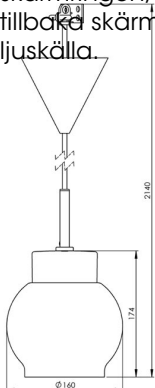

Artikelnr **7131-540-10**
 E-nr **7500918**
 EI-nr
 S-nr
 EAN **7312907131408**

Smycka Magda pendel, vit/vit

Vår serie Smycka med nedpendlade armaturer i svart eller vitt, med textilkabel i tre olika färger och fyra olika kupor i antingen klarglas eller blank opal har ett stort användningsområde. Passar såväl som dekorationsbelysning i ett fönster, vid läsfåtöljen eller ovanför cafébordet som behagfull och vacker arbetsbelysning ovanför köksö eller skrivvyta.

Specifikation

Sockelmaterial	Porslin
Lamphållare	E27
Ljuskälla	E27, max 60W (ej inkl.)
Spänning	230V
Montering	Tak
Sockelfärg	Vit NCS S 1502-G50Y
Skyddsklass	II
D-klassad	Nej
Kapslingsklass	IP20
Energiklass	A++ - E
T _a	-30 - +25
Höjd	174 mm
Diameter Ø	160 mm
Glas	Blank opal
Glasgंगा	
Vikt	1 kg
Design	Håkan Svennesson SD

Installation

Smyckapendlarna levereras med textilkabel och takkopp med kopplingsplint tillsammans med en medföljande lamppropp. Vid installation görs valet att antingen koppla armaturen direkt till ledarna med hjälp av kopplingsplint alternativt med lamppropp i lamputtag. Skruva därefter loss skärmringen, sätt kupan på plats och skruva tillbaka skärmringen som håller fast kupan. Sätt i ljuskälla.