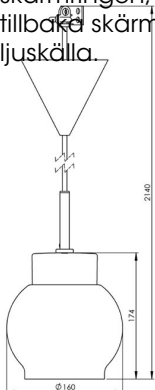

Artikelnr **7131-516-16**
 E-nr **7500917**
 EI-nr
 S-nr
 EAN **7312907131149**

Smycka Magda pendel, svart/svart

Vår serie Smycka med nedpendlade armaturer i svart eller vitt, med textilkabel i tre olika färger och fyra olika kupor i antingen klarglas eller blank opal har ett stort användningsområde. Passar såväl som dekorationsbelysning i ett fönster, vid läsfåtöljen eller ovanför cafébordet som behagfull och vacker arbetsbelysning ovanför köksö eller skrivvyta.

Specifikation

Sockelmaterial	Porslin
Lamphållare	E27
Ljuskälla	E27, max 60W (ej inkl.)
Spänning	230V
Montering	Tak
Sockelfärg	Svart NCS S 9000-N
Skyddsklass	II
D-klassad	Nej
Kapslingsklass	IP20
Energiklass	A++ - E
T _a	-30 - +25
Höjd	174 mm
Diameter Ø	160 mm
Glas	Klarglas
Glasgänga	
Vikt	1 kg
Design	Håkan Svennesson SD

Installation

Smyckapendlarna levereras med textilkabel och takkopp med kopplingsplint tillsammans med en medföljande lamppropp. Vid installation görs valet att antingen koppla armaturen direkt till ledarna med hjälp av kopplingsplint alternativt med lamppropp i lamputtag. Skruva därefter loss skärmringen, sätt kupan på plats och skruva tillbaka skärmringen som håller fast kupan. Sätt i ljuskälla.