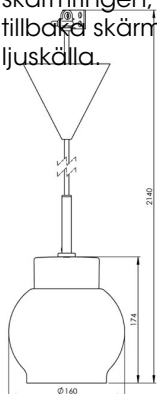

Artikelnr **7131-516-16**
 E-nr **7500917**
 EI-nr
 S-nr
 EAN **7312907131149**

Smycka Magda pendel, svart/svart

Vår serie Smycka med nedpendlade armaturer i svart eller vitt, med textilkabel i tre olika färger och fyra olika kupor i antingen klarglas eller blank opal har ett stort användningsområde. Passar såväl som dekorationsbelysning i ett fönster, vid läsfåtöljen eller ovanför cafébordet som behagfull och vacker arbetsbelysning ovanför köksö eller skrivvyta.

Specifikation

Sockelmaterial	Porslin
Lamphållare	E27
Ljuskälla	E27, max 60W (ej inkl.)
Spänning	230V
Montering	Tak
Sockelfärg	Svart NCS S 9000-N
Skyddsklass	II
D-klassad	Nej
Kapslingsklass	IP20
Energiklass	A++ - E
T _a	-30 - +25
Höjd	174 mm
Diameter Ø	160 mm
Glas	Klarglas
Glasgänga	
Vikt	1 kg
Design	Håkan Svennesson SD

Installation

Smyckapendlarna levereras med textilkabel och takkopp med kopplingsplint tillsammans med en medföljande lamppropp. Vid installation görs valet att antingen koppla armaturen direkt till ledarna med hjälp av kopplingsplint alternativt med lamppropp i lamputtag. Skruva därefter loss skärmringen, sätt kupan på plats och skruva tillbaka skärmringen som håller fast kupan. Sätt i ljuskälla.