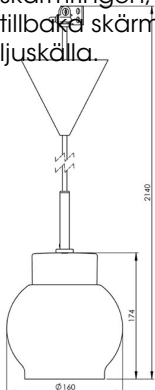

Artikelnr **7131-516-16**
 E-nr **7500917**
 EI-nr
 S-nr
 EAN **7312907131149**

Smycka Magda pendel, svart/svart

Vår serie Smycka med nedpendlade armaturer i svart eller vitt, med textilkabel i tre olika färger och fyra olika kupor i antingen klarglas eller blank opal har ett stort användningsområde. Passar såväl som dekorationsbelysning i ett fönster, vid läsfåtöljen eller ovanför cafébordet som behagfull och vacker arbetsbelysning ovanför köksö eller skrivyta.

Specifikation

Sockelmaterial	Porslin
Lamphållare	E27
Ljuskälla	E27, max 60W (ej inkl.)
Spänning	230V
Montering	Tak
Sockelfärg	Svart NCS S 9000-N
Skyddsklass	II
D-klassad	Nej
Kapslingsklass	IP20
Energiklass	A++ - E
T _a	-30 - +25
Höjd	174 mm
Diameter Ø	160 mm
Glas	Klarglas
Glasgänga	
Vikt	1 kg
Design	Håkan Svennesson SD

Installation

Smyckapendlarna levereras med textilkabel och takkopp med kopplingsplint tillsammans med en medföljande lamppropp. Vid installation görs valet att antingen koppla armaturen direkt till ledarna med hjälp av kopplingsplint alternativt med lamppropp i lamputtag. Skruva därefter loss skärmringen, sätt kupan på plats och skruva tillbaka skärmringen som håller fast kupan. Sätt i ljuskälla.