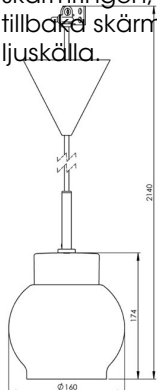

Artikelnr **7131-516-16**
 E-nr **7500917**
 EI-nr
 S-nr
 EAN **7312907131149**

Smycka Magda pendel, svart/svart

Vår serie Smycka med nedpendlade armaturer i svart eller vitt, med textilkabel i tre olika färger och fyra olika kupor i antingen klarglas eller blank opal har ett stort användningsområde. Passar såväl som dekorationsbelysning i ett fönster, vid läsfåtöljen eller ovanför cafébordet som behagfull och vacker arbetsbelysning ovanför köksö eller skrivyta.

Specifikation

Sockelmaterial	Porslin
Lamphållare	E27
Ljuskälla	E27, max 60W (ej inkl.)
Spänning	230V
Montering	Tak
Sockelfärg	Svart NCS S 9000-N
Skyddsklass	II
D-klassad	Nej
Kapslingsklass	IP20
Energiklass	A++ - E
T _a	-30 - +25
Höjd	174 mm
Diameter Ø	160 mm
Glas	Klarglas
Glasgänga	
Vikt	1 kg
Design	Håkan Svennesson SD

Installation

Smyckapendlarna levereras med textilkabel och takkopp med kopplingsplint tillsammans med en medföljande lamppropp. Vid installation görs valet att antingen koppla armaturen direkt till ledarna med hjälp av kopplingsplint alternativt med lamppropp i lamputtag. Skruva därefter loss skärmringen, sätt kupan på plats och skruva tillbaka skärmringen som håller fast kupan. Sätt i ljuskälla.