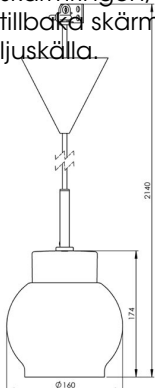

Artikelnr **7131-510-10**
 E-nr **7500915**
 EI-nr
 S-nr
 EAN **7312907131101**

Smycka Magda pendel, vit/vit

Vår serie Smycka med nedpendlade armaturer i svart eller vitt, med textilkabel i tre olika färger och fyra olika kupor i antingen klarglas eller blank opal har ett stort användningsområde. Passar såväl som dekorationsbelysning i ett fönster, vid läsfåtöljen eller ovanför cafébordet som behagfull och vacker arbetsbelysning ovanför köksö eller skrivyta.

Specifikation

Sockelmaterial	Porslin
Lamphållare	E27
Ljuskälla	E27, max 60W (ej inkl.)
Spänning	230V
Montering	Tak
Sockelfärg	Vit NCS S 1502-G50Y
Skyddsklass	II
D-klassad	Nej
Kapslingsklass	IP20
Energiklass	A++ - E
T _a	-30 - +25
Höjd	174 mm
Diameter Ø	160 mm
Glas	Klarglas
Glasgंगा	
Vikt	1 kg
Design	Håkan Svennesson SD

Installation

Smyckapendlarna levereras med textilkabel och takkopp med kopplingsplint tillsammans med en medföljande lamppropp. Vid installation görs valet att antingen koppla armaturen direkt till ledarna med hjälp av kopplingsplint alternativt med lamppropp i lamputtag. Skruva därefter loss skärmringen, sätt kupan på plats och skruva tillbaka skärmringen som håller fast kupan. Sätt i ljuskälla.