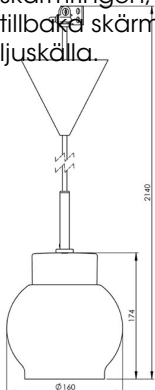

Artikelnr **7131-510-10**
 E-nr **7500915**
 EI-nr
 S-nr
 EAN **7312907131101**

Smycka Magda pendel, vit/vit

Vår serie Smycka med nedpendlade armaturer i svart eller vitt, med textilkabel i tre olika färger och fyra olika kupor i antingen klarglas eller blank opal har ett stort användningsområde. Passar såväl som dekorationsbelysning i ett fönster, vid läsfåtöljen eller ovanför cafébordet som behagfull och vacker arbetsbelysning ovanför köksö eller skrivyta.

Specifikation

Sockelmaterial	Porslin
Lamphållare	E27
Ljuskälla	E27, max 60W (ej inkl.)
Spänning	230V
Montering	Tak
Sockelfärg	Vit NCS S 1502-G50Y
Skyddsklass	II
D-klassad	Nej
Kapslingsklass	IP20
Energiklass	A++ - E
T _a	-30 - +25
Höjd	174 mm
Diameter Ø	160 mm
Glas	Klarglas
Glasgंगा	
Vikt	1 kg
Design	Håkan Svennesson SD

Installation

Smyckapendlarna levereras med textilkabel och takkopp med kopplingsplint tillsammans med en medföljande lamppropp. Vid installation görs valet att antingen koppla armaturen direkt till ledarna med hjälp av kopplingsplint alternativt med lamppropp i lamputtag. Skruva därefter loss skärmringen, sätt kupan på plats och skruva tillbaka skärmringen som håller fast kupan. Sätt i ljuskälla.