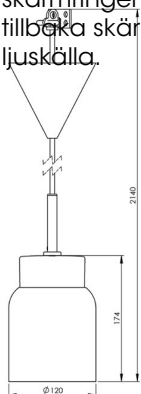

### Specifikation

Sockelmaterial	Porslin
Lamphållare	E27
Ljuskälla	E27, max 60W (ej inkl.)
Spänning	230V
Montering	Tak
Sockelfärg	Svart NCS S 9000-N
Skyddsklass	II
D-klassad	Nej
Kapslingsklass	IP20
Energiklass	A++ - E
T <sub>a</sub>	-30 - +25
Höjd	174 mm
Diameter Ø	120 mm
Glas	Blank opal
Glasgंगा	
Vikt	1 kg
Design	Håkan Svennesson SD