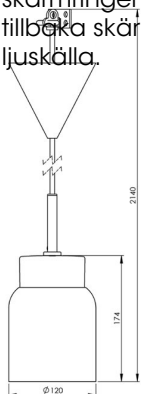

Installation

Smyckapendlarna levereras med textilkabel och takkopp med kopplingsplint tillsammans med en medföljande lamppropp. Vid installation görs valet att antingen koppla armaturen direkt till ledarna med hjälp av kopplingsplint alternativt med lamppropp i lamputtag. Skruva därefter loss skärmringen, sätt kupan på plats och skruva tillbaka skärmringen som håller fast kupan. Sätt i ljuskälla.