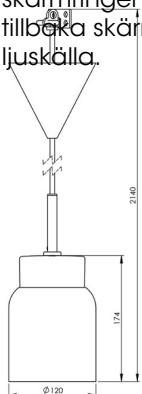

Installation

Smyckapendlarna levereras med textilkabel och takkopp med kopplingsplint tillsammans med en medföljande lamppropp. Vid installation görs valet att antingen koppla armaturen direkt till ledarna med hjälp av kopplingsplint alternativt med lamppropp i lamputtag. Skruva därefter loss skärmringen, sätt kupan på plats och skruva tillbaka skärmringen som håller fast kupan. Sätt i ljuskälla.