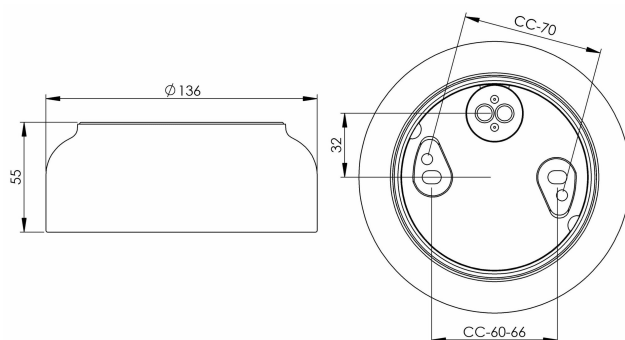

Socket Ohm gänga 123,5 mm LED

Socket Ohm gänga 123,5 mm grå IP44 obestyckad

EAN / GTIN	7312905582226
E-nummer	7505334
Artikelnr	55822-800-12
Typbeteckning	51822/LED

Specifikation

Material	Porslin
Sockelfärg	Grå (NCS S 6005-G50Y)
Glasgänga (mm)	123,5 mm
Glaspackning	Silikon
Vikt	0,73 kg
Diameter (mm)	136
Höjd (mm)	55
Bestyckning	Obestyckad
Ljuskälla	LED-modul, max 10W (ej inkl)
Effekt	Max 10W
Märkspänning	230V
IP-klass	IP44
Isolationsklass	I
D-klass	Nej
IK-klass	IK02
Ta	-30 - +25
Monteringssätt	Tak/vägg
CC-mått (mm)	60-66, 70
Brytväggar	0
Kabelinföring	Botteninföring
Kabelgenomföringar	Botteninföring
Överkoppling	Ja
Utanpåliggande kabel	Nej
Familj	Socklar
Design	Kauppi & Kauppi
Byggvarubedömd	Ja

Reservdelar

Glaspackning silikon för gänga 123,5 mm, Artikelnr: 02789

Om sockeln modifieras skall Ifö Electric inte längre hållas ansvarig för säkerheten. Ansvarig för modifieringen skall då anses vara tillverkare. Vi reserverar oss för eventuella fel i texten samt förbehåller oss rätten till förändringar av de tekniska specifikationerna (utan föregående avisering).