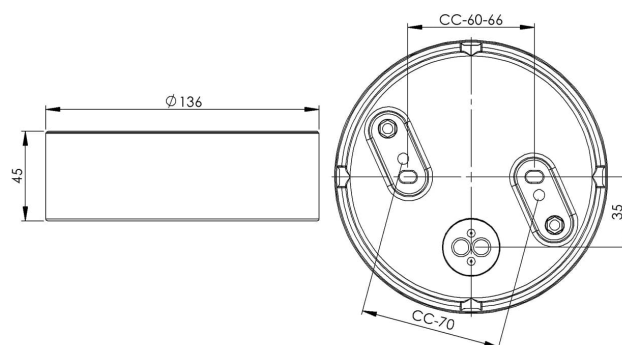

## Sockel gänga 123,5 mm

Sockel gänga 123,5 mm svart IP44 rak botteninföring.  
Kompletteras med LED-modul max 10W

EAN / GTIN	7312905576560
E-nummer	7503919
Artikelnr	55765-800-16
Typbeteckning	51765/LED

### Specifikation

Material	Porslin
Sockelfärg	Svart (NCS S 9000-N)
Glasgänga (mm)	123,5 mm
Glaspackning	Silikon
Vikt	0,64 kg
Diameter (mm)	136
Höjd (mm)	45
Bestyckning	Obestyckad
Ljuskälla	LED-modul, max 10W (ej inkl)
Effekt	Max 10W
Märkspänning	230V
IP-klass	IP44
Isolationsklass	I
D-klass	Nej
IK-klass	IK02
Ta	-30 - +25
Monteringssätt	Tak/vägg
CC-mått (mm)	60-66, 70
Brytvägg	4
Kabelinföring	Botteninföring
Kabelgenomföringar	Botteninföring
Överkoppling	Ja
Utanpåliggande kabel	Ja
Familj	Socklar
Byggvarubedömd	Ja

### Reservdelar

Glaspackning silikon för gänga 123,5 mm, Artikelnr: 02789

Om sockeln modifieras skall Ifö Electric inte längre hållas ansvarig för säkerheten. Ansvarig för modifieringen skall då anses vara tillverkare. Vi reserverar oss för eventuella fel i texten samt förbehåller oss rätten till förändringar av de tekniska specifikationerna (utan föregående avisering).