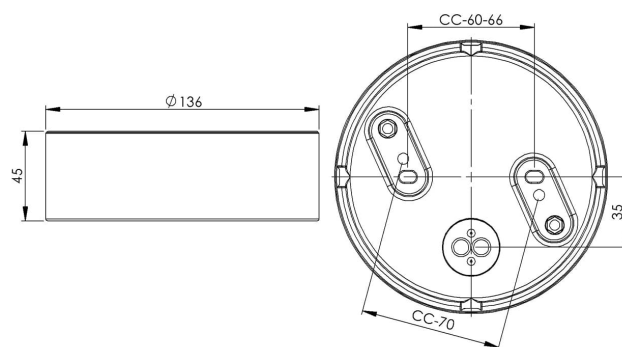

Sockel gänga 123,5 mm

Sockel gänga 123,5 mm grå IP44 rak botteninföring. Kompletteras med LED-modul max 10W

EAN / GTIN	7312905576522
E-nummer	7503917
Artikelnr	55765-800-12
Typbeteckning	51765/LED

Specifikation

Material	Porslin
Sockelfärg	Grå (NCS S 6005-G50Y)
Glasgänga (mm)	123,5 mm
Glaspackning	Silikon
Vikt	0,64 kg
Diameter (mm)	136
Höjd (mm)	45
Bestyckning	Obestyckad
Ljuskälla	LED-modul, max 10W (ej inkl)
Effekt	Max 10W
Märkspänning	230V
IP-klass	IP44
Isolationsklass	I
D-klass	Nej
IK-klass	IK02
Ta	-30 - +25
Monteringssätt	Tak/vägg
CC-mått (mm)	60-66, 70
Brytväggar	4
Kabelinföring	Botteninföring
Kabelgenomföringar	Botteninföring
Överkoppling	Ja
Utanpåliggande kabel	Ja
Familj	Socklar
Byggvarubedömd	Ja

Reservdelar

Glaspackning silikon för gänga 123,5 mm, Artikelnr: 02789

Om sockeln modifieras skall Ifö Electric inte längre hållas ansvarig för säkerheten. Ansvarig för modifieringen skall då anses vara tillverkare. Vi reserverar oss för eventuella fel i texten samt förbehåller oss rätten till förändringar av de tekniska specifikationerna (utan föregående avisering).