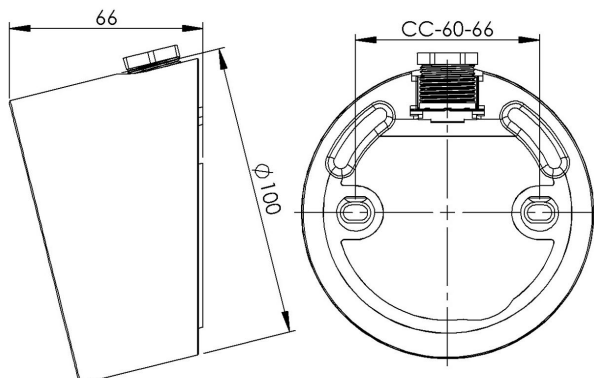

Artikelnr **55726-800-10**
 E-nr **7502802**
 EI-nr
 S-nr
 EAN **7312905726804**

Sockel gänga 84,5 mm

Sockel gänga 84,5 mm vit IP54 sned sidoinföring. Kompletteras med LED-modul max 6W

Specifikation

Sockelmaterial	Porslin
Lamphållare	-
Ljuskälla	LED-modul, max 6W (ej inkl)
Spänning	230V
Montering	Vägg
Sockelfärg	Vit NCS S 1502-G50Y
Skyddsklass	I
D-klassad	Nej
Kapslingsklass	IP54
Energiklass	A+
T _a	-30 - +25
Höjd	- mm
Diameter Ø	100 mm
Glas	-
Glasgänga	84,5 mm
Vikt	0,725 kg
Design	

Installation

Fäst armaturen på vägg med lämpliga skruvar. För in nätkabeln genom kabelgenomföringen. Anslut ledarna till kopplingsplinten. Skruva fast LED-modulen och sätt sedan på kupan genom att skruva den medsols. Se till att packningen mellan glas och sockel sitter på plats.

Teknisk information

Två Ø 5mm hål för montage. CC-mått 60-66 mm. Kabelgenomföring med tätningssats upptill. Överkoppling är möjlig. Petskydd och skydd mot strilande vatten från alla vinklar med monterad kupa. Kompletteras med LED-modul, max 6W.