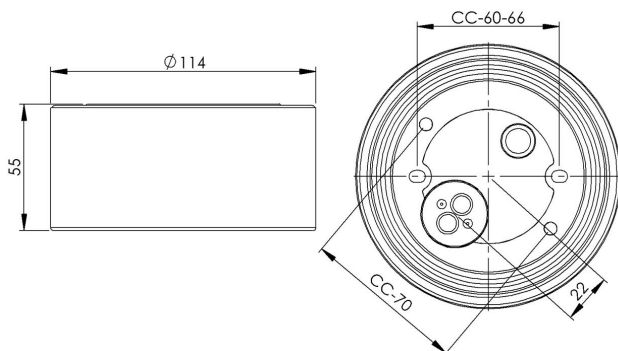

Artikelnr **52760-800-16**
 E-nr **7502809**
 EI-nr
 S-nr
 EAN **7312905276866**

Sockel gänga 99 mm

Sockel gänga 99 mm svart IP44 rak botteninföring. Kompletteras med LED-modul max 6W

Specifikation

Sockelmaterial	Porslin
Lamphållare	-
Ljuskälla	LED-modul, max 6W (ej inkl)
Spänning	230V
Montering	Tak/vägg
Sockelfärg	Svart NCS S 9000-N
Skyddsklass	I
D-klassad	Nej
Kapslingsklass	IP44
Energiklass	A+
T _a	-30 - +25
Höjd	55 mm
Diameter Ø	114 mm
Glas	-
Glasgänga	99 mm
Vikt	0,64 kg
Design	

Installation

För in nätkabeln genom kabelgenomföringen i botten. Fäst armaturen på vägg eller i tak med lämpliga skruvar. Anslut ledarna till kopplingsplinten och skruva sedan fast LED-modulen. Sätt på kupan genom att skruva den medsols. Se till att packningen mellan glas och sockel sitter på plats.

Teknisk information

Silikontätning mellan glas och sockel. Fyra Ø 5mm hål för montage. CC-mått 60-66 mm, alternativt två dolda hål för CC-mått 70 mm. En kabelgenomföring i botten med uttag för två nätkablar. Botten genomföring. Brytväggar saknas. Överkoppling är möjlig. Petskydd och skydd mot strilande vatten från alla vinklar. Kompletteras med LED-modul, max 6W.