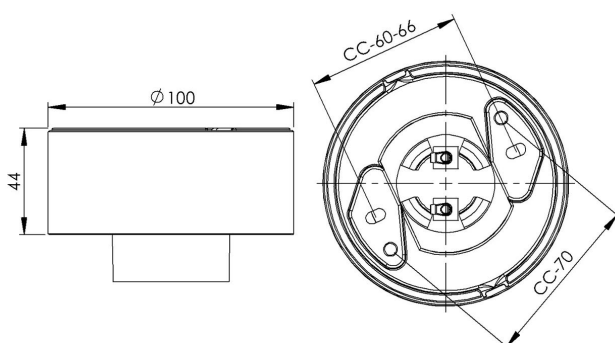

Artikelnr **52740-000-10**
 E-nr **7500015**
 EI-nr **3031900**
 S-nr **4211973**
 EAN **7312900527406**

Sockel gänga 84,5 mm

Vit IP20 rak E27 75W

Specifikation

Sockelmaterial	Porslin
Lamphållare	E27
Ljuskälla	E27, max 75W (ej inkl.)
Spänning	230V
Montering	Tak/vägg
Sockelfärg	Vit NCS S 1502-G50Y
Skyddsklass	II
D-klassad	Nej
Kapslingsklass	IP20
Energiklass	A++ - E
T _a	-30 - +25
Höjd	44 mm
Diameter Ø	100 mm
Glas	-
Glasgänga	84,5 mm
Vikt	0,47 kg
Design	-

Installation

Fäst armaturen på vägg eller i tak med lämpliga skruvar. Anslut ledarna till trådfästena. Skruva fast lamphållaren. Sätt i ljuskälla och skruva sedan på kupan genom att skruva den medsols. Se till att packningen mellan glas och sockel sitter på plats.

Teknisk information

Fyra Ø 5mm hål för montage. CC-mått 60-66 mm, alternativt två dolda hål för CC-mått 70 mm. Trådfäste i botten för anslutning av max 2 x 2,5 mm². Överkoppling är möjlig. Bottengenomföring, två brytvägggar. Petskydd.