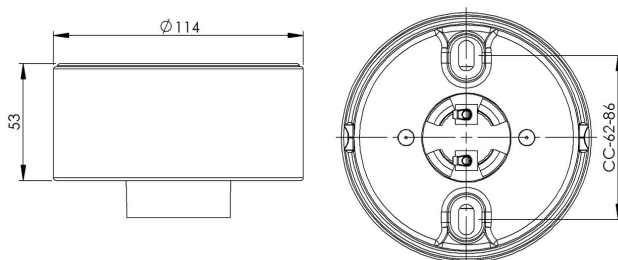

Artikelnr **52718-000-16**
 E-nr **7511442**
 EI-nr
 S-nr
 EAN **7312905271861**

Sockel gänga 99 mm

Svart IP20 rak E27 75W

Specifikation

Sockelmaterial	Porslin
Lamphållare	E27
Ljuskälla	E27, max 75W (ej inkl.)
Spänning	230V
Montering	Tak/vägg
Sockelfärg	Svart NCS S 9000-N
Skyddsklass	II
D-klassad	Nej
Kapslingsklass	IP20
Energiklass	A++ - E
T _a	-30 - +25
Höjd	53 mm
Diameter Ø	114 mm
Glas	-
Glasgänga	99 mm
Vikt	0,64 kg
Design	-

Installation

Fäst armaturen på vägg eller i tak med lämpliga skruvar. Anslut ledarna till trådfästena. Skruva fast lamphållaren. Sätt i ljuskälla och skruva sedan på kupan genom att skruva den medsols. Se till att packningen mellan glas och sockel sitter på plats.

Teknisk information

Två Ø 5mm hål för montage. CC-mått 62-86 mm. Trådfäste i botten för anslutning av max 2 x 2,5 mm². Överkoppling är möjlig. Bottengenomföring, två brytväggar. Petskydd.

Underhåll

Bryt strömmen till armaturen. Skruva av glaset och rengör det. Använd inte rengöringsmedel som innehåller lösningsmedel. Byt ljuskälla om nödvändigt. Kontrollera packningen och byt den om nödvändigt. Sätt på glaset.