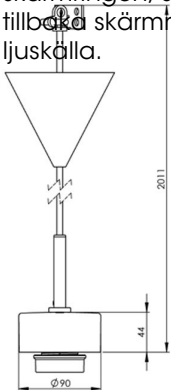

Installation

Smyckapendlarna levereras med textilkabel och takkopp med kopplingsplint tillsammans med en medföljande lamppropp. Vid installation görs valet att antingen koppla armaturen direkt till ledarna med hjälp av kopplingsplint alternativt med lamppropp i lamputtag. Skruva därefter loss skärmringen, sätt kupan på plats och skruva tillbaka skärmringen som håller fast kupan. Sätt i ljuskälla.