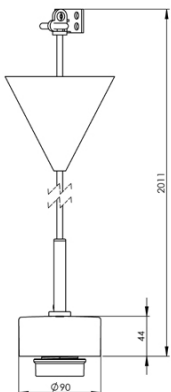

Teknisk information

Utrustad med textilkabel (2m) med takkopp och kopplingsplint i änden.

Underhåll

Bryt strömmen till armaturen. Skruva av glaset genom att lossa skärmringen och rengör det, diskas med fördel i diskmaskin. Använd inte rengöringsmedel som innehåller lösningsmedel. Sätt kupan på plats och fäst med skärmringen. Byt ljuskälla om nödvändigt.

Reservdelar

Vi reserverar oss för eventuella fel i texten samt förbehåller oss rätten till förändringar av de tekniska specifikationerna (utan föregående avisering).