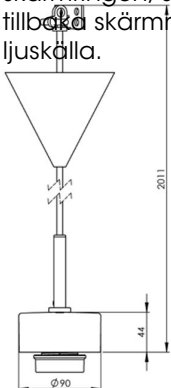

## Smycka pendel svart/vit kabel

Kombinera din Smycka pendel med den kupa du önskar. Levereras med två meter kabel och takkopp med kopplingsplint och krokupphäng.

### Specifikation

Sockelmaterial	Porslin
Lamphållare	E27
Ljuskälla	E27, max 60W (ej inkl.)
Spänning	230V
Montering	Tak
Sockelfärg	Svart NCS S 9000-N
Skyddsklass	II
D-klassad	Nej
Kapslingsklass	IP20
Energiklass	A++ - E
T <sub>a</sub>	-30 - +25
Höjd	44 mm
Diameter Ø	90 mm
Glas	-
Glasgंगा	
Vikt	0,65 kg
Design	Håkan Svennesson SD