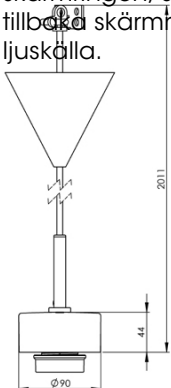

Installation

Smyckapendlarna levereras med textilkabel och takkopp med kopplingsplint tillsammans med en medföljande lamppropp. Vid installation görs valet att antingen koppla armaturen direkt till ledarna med hjälp av kopplingsplint alternativt med lamppropp i lamputtag. Skruva därefter loss skärmringen, sätt kupan på plats och skruva tillbaka skärmringen som håller fast kupan. Sätt i ljuskälla.