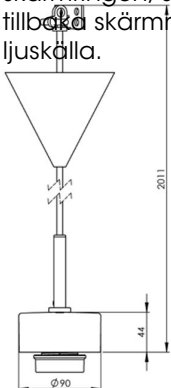

Installation

Smyckapendlarna levereras med textilkabel och takkopp med kopplingsplint tillsammans med en medföljande lamppropp. Vid installation görs valet att antingen koppla armaturen direkt till ledarna med hjälp av kopplingsplint alternativt med lamppropp i lamputtag. Skruva därefter loss skärmringen, sätt kupan på plats och skruva tillbaka skärmringen som håller fast kupan. Sätt i ljuskälla.