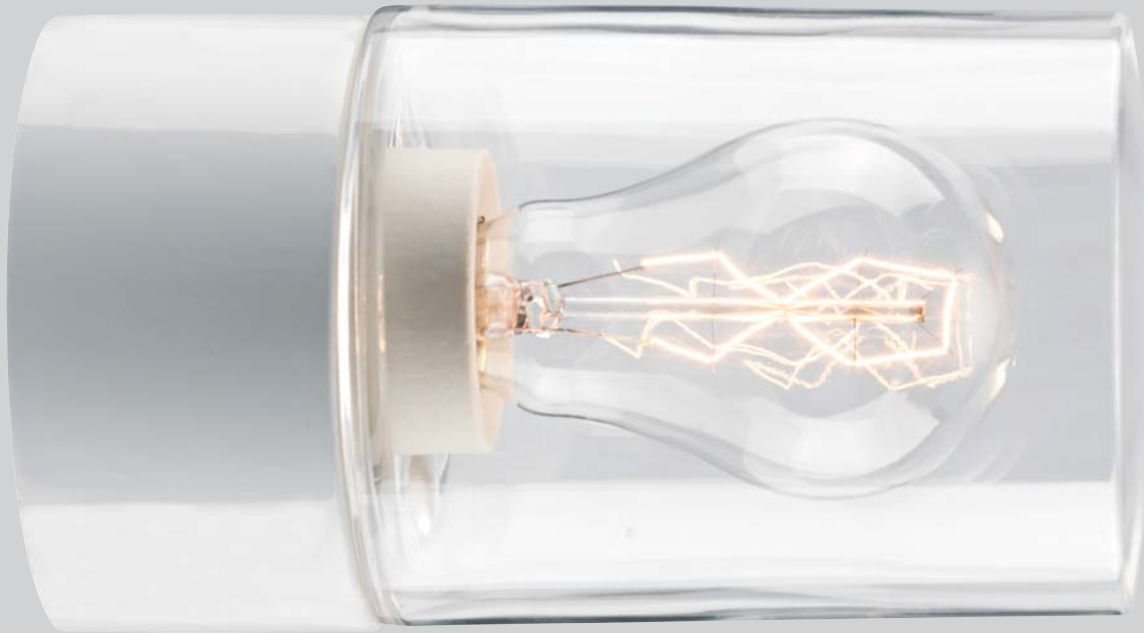

Ifö Electric sijaitsee Bromöllassa Skånen ja Blekingen rajalla, kauniin Ivösjön-järven rannalla. Jo yli sadan vuoden ajan yritys on panostanut keramiikkaan, luonnon omaan materiaaliin. Muovin ja metallin vuosikymmeniä kestäneen valta-aseman jälkeen ammattilaiset ja kuluttajat ovat huomanneet keramiikan yliveritiset ominaisuudet. Keramiikka on helppo pitää puhtaana. Sen elinkaari on pitkä ja lämmönsiirtominaisuudet erinomaiset. Materiaali kestää haalistumatta kosteutta, kylmää ja äärimmäisiä olosuhteita.

Opus 100™ SAUNA

Käyttökohde	Sauna Seinä
Lasi	Kirkas
Lasin Ø	98 mm
Korkeus	175mm
Lampunpidin	E27
Teho	60W
Kanta	Suora
Luokka	IP57
Kierre	84,5 mm
Kannan Ø	98 mm
CC-mitta	60-66/70 mm
Lasin tuotenro	6182-10
Lasin e-nro	79 061 33
Lasin el-nro	30 410 90
Lasin s-nro	4212270
Lasin EAN-nro	7312906182104
Valonlähde	Ei sisälly pakkaukseen
Muotoilu	Duoform

Kannan väri	Täydellinen e-nro	75 307 85
VALKOINEN	Täydellinen tuotenro	7240-519-10
NCS S 1502-G50Y	Täydellinen el-nro	30 410 74
	Täydellinen s-nro	4212251
	Täydellinen EAN-nro	7312907240209

Kannan väri	Täydellinen e-nro	75 307 86
HARMAA	Täydellinen tuotenro	7240-519-12
NCS S 6005-G80Y	Täydellinen el-nro	30 410 75
	Täydellinen s-nro	4212252
	Täydellinen EAN-nro	7312907240223

Kannan väri	Täydellinen e-nro	75 307 87
RUSKEA	Täydellinen tuotenro	7240-519-14
NCS S 8010-Y50R	Täydellinen el-nro	30 410 76
	Täydellinen s-nro	4212253
	Täydellinen EAN-nro	7312907240247

Painoteknisistä syistä yllä olevat värimallit eivät täysin vastaa oikeita sävyjä. Kannan oikean sävyn näet NCS-kartasta.