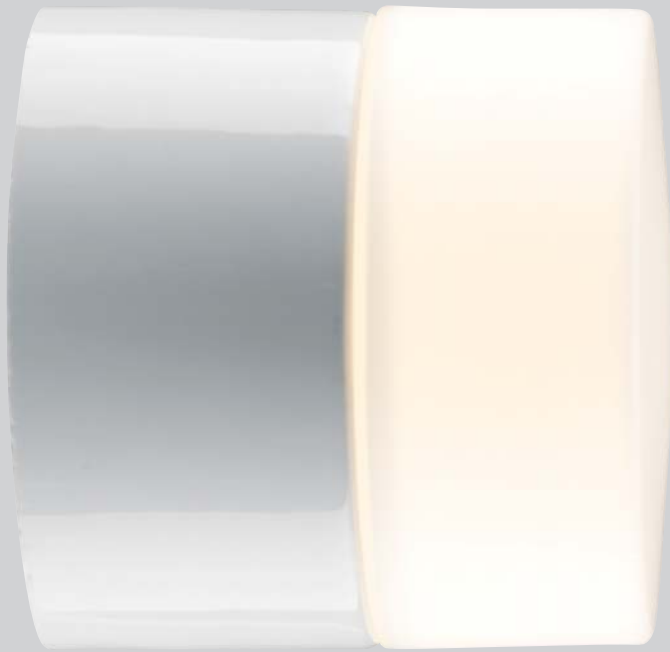

Ifö Electric sijaitsee Bromöllassa Skånen ja Blekingen rajalla, kauniin Ivösjön-järven rannalla. Jo yli sadan vuoden ajan yritys on panostanut keramiikkaan, luonnon omaan materiaaliin. Muovin ja metallin vuosikymmeniä kestäneen valta-aseman jälkeen ammattilaiset ja kuluttajat ovat huomanneet keramiikan yliveritaiset ominaisuudet. Keramiikka on helppo pitää puhtaana. Sen elinkaari on pitkä ja lämmönsioto-ominaisuudet erinomaiset. Materiaali kestää haalistumatta kosteutta, kylmää ja äärimmäisiä olosuhteita.

Opus 100™ SAUNA

<i>Käyttökohde</i>	Sauna seinä
<i>Lasi</i>	Matta opaali
<i>Lasin Ø</i>	98 mm
<i>Korkeus</i>	100 mm
<i>Lampunpidin</i>	G9
<i>Teho</i>	25W
<i>Kanta</i>	Suora
<i>Luokka</i>	IP57
<i>Kierre</i>	84,5 mm
<i>Kannan Ø</i>	98 mm
<i>CC-mitta</i>	60-66/70 mm
<i>Lasin tuotenro</i>	6180-30
<i>Lasin e-nro</i>	79 061 30
<i>Lasin el-nro</i>	30 410 87
<i>Lasin s-nro</i>	4212266
<i>Lasin EAN-nro</i>	7312906180308
<i>Valonlähde</i>	Ei sisälly pakkaukseen
<i>Muotoilu</i>	Duoform

Kannan väri	<i>Täydellinen e-nro</i>	75 307 70
VALKOINEN	<i>Täydellinen tuotenro</i>	7200-209-10
NCS S 1502-G50Y	<i>Täydellinen el-nro</i>	30 410 62
	<i>Täydellinen s-nro</i>	4212239
	<i>Täydellinen EAN-nro</i>	7312907200104

Kannan väri	<i>Täydellinen e-nro</i>	75 307 71
HARMAA	<i>Täydellinen tuotenro</i>	7200-209-12
NCS S 6005-G80Y	<i>Täydellinen el-nro</i>	30 410 63
	<i>Täydellinen s-nro</i>	4212240
	<i>Täydellinen EAN-nro</i>	7312907200128