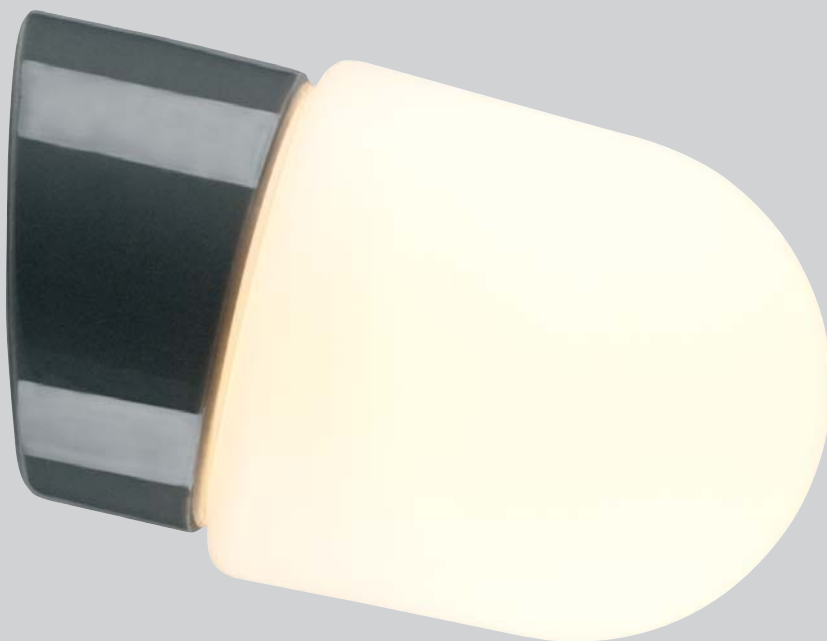

Ifö Electric sijaitsee Bromöllassa Skånen ja Blekingen rajalla, kauniin Ivösjön-järven rannalla. Jo yli sadan vuoden ajan yritys on panostanut keramiikkaan, luonnon omaan materiaaliin. Muovin ja metallin vuosikymmeniä kestäneen valta-aseman jälkeen ammattilaiset ja kuluttajat ovat huomanneet keramiikan yliveritaiset ominaisuudet. Keramiikka on helppo pitää puhtaana. Sen elinkaari on pitkä ja lämmönsioto-ominaisuudet erinomaiset. Materiaali kestää haalistumatta kosteutta, kylmää ja äärimmäisiä olosuhteita.

# Contrast Fridhem<sup>TM</sup> SAUNA

Käyttökohde	Sauna seinä
Lasi	Matta opaali
Lasin Ø	115 mm
Syvyys	175 mm
Lampunpidin	E27
Teho	60W
Kanta	Vino
Luokka	IP57
Kierre	84,5 mm
Kannan Ø	102 mm
CC-mitta	60-66 mm
Lasin tuotenro	6122
Lasin e-nro	79 060 60
Lasin el-nro	30 554 61
Lasin s-nro	4212049
Lasin EAN-nro	7312900061221
Valonlähde	Ei sisälly pakkaukseen
Muotoilu	Duoform

Kannan väri  
**VALKOINEN**  
NCS S 1502-G50Y

Täydellinen e-nro 75 307 24  
Täydellinen tuotenro 7018-509-10  
Täydellinen el-nro 30 410 36  
Täydellinen s-nro 4112818  
Täydellinen EAN-nro 7312907018105

Kannan väri  
**HARMAA**  
NCS S 6005-G80Y

Täydellinen e-nro 75 307 45  
Täydellinen tuotenro 7018-509-12  
Täydellinen el-nro 30 410 37  
Täydellinen s-nro 4212236  
Täydellinen EAN-nro 7312907018129

Kannan väri  
**RUSKEA**  
NCS S 8010-Y50R