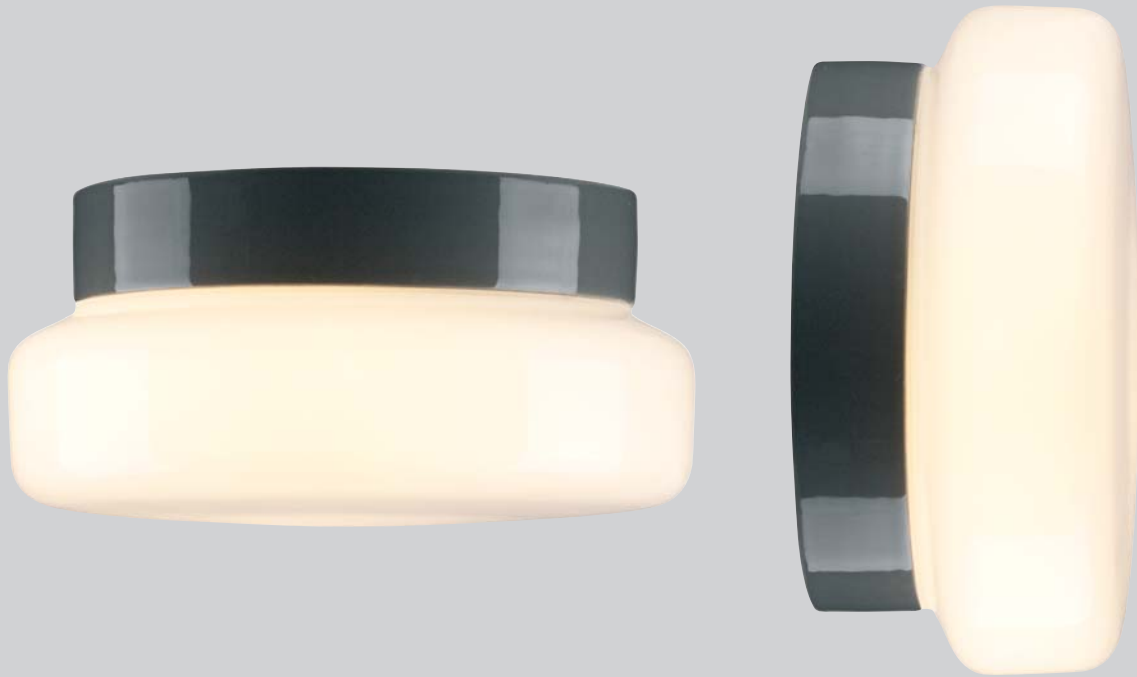

Ifö Electric sijaitsee Bromölassa Skånen ja Blekingen rajalla, kauniin Ivösjön-järven rannalla. Jo yli sadan vuoden ajan yritys on panostanut keramiikkaan, luonnon omaan materiaaliin. Muovin ja metallin vuosikymmeniä kestäneen valta-aseman jälkeen ammattilaiset ja kuluttajat ovat huomanneet keramiikan yliveritaiset ominaisuudet. Keramiikka on helppo pitää puhtaana. Sen elinkaari on pitkä ja lämmönsiirtöominaisuudet erinomaiset. Materiaali kestää haalistumatta kosteutta, kylmää ja äärimmäisiä olosuhteita.

Classic™ SAUNA

Käyttökohde	Sauna katto/seinä
Lasi	Valkoinen opaali
Lasin Ø	240 mm
Korkeus	140 mm
Lampunpidin	E27
Teho	40W
Kanta	Suora
Luokka	IP57
Kierre	185,5 mm
Kannan Ø	200 mm
CC-mitta	133/70 mm
Lasin tuotenro	6115
Lasin e-nro	79 068 27
Lasin el-nro	30 861 15
Lasin s-nro	4212040
Lasin EAN-nro	7312900061153
Valonlähde	Ei sisälly pakkaukseen

Kannan väri
VALKOINEN
NCS S 1502-G50Y

Täydellinen e-nro 75 307 39
Täydellinen tuotenro 7048-599-10
Täydellinen el-nro 30 410 57
Täydellinen s-nro 4112839
Täydellinen EAN-nro 7312907048201

Kannan väri
HARMAA
NCS S 6005-G80Y

Täydellinen e-nro 75 307 53
Täydellinen tuotenro 7048-599-12
Täydellinen el-nro 30 410 58
Täydellinen s-nro 4112840
Täydellinen EAN-nro 7312907048225

Kannan väri
RUSKEA
NCS S 8010-Y50R

Täydellinen e-nro 75 307 40
Täydellinen tuotenro 7048-599-14
Täydellinen el-nro 30 410 59
Täydellinen s-nro 4112841
Täydellinen EAN-nro 7312907048249