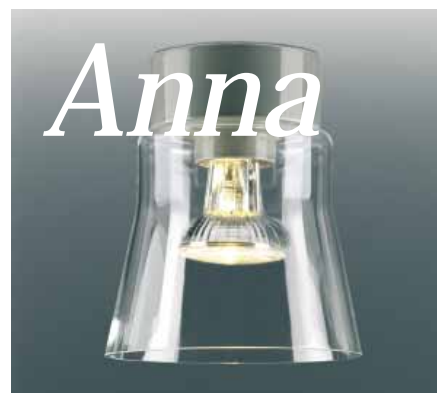

Anna

Täydellinen e-nro	75 102 72
Täydellinen tuotenro	7106-510-12
Täydellinen el-nro	30 026 06
Täydellinen S-nro	4212008
EAN-nro	7312907106512
Kannan väri	Harmaa*
Lasi	Kirkaslasi
Lasin Ø	150 mm
Korkeus kpl	175 mm
Lampunpidin	E27**
Teho	75W
Kanta	Suora
Luokka	IP21
Kannan Ø	100 mm
CC-mitta	60-66/70 mm
Lasin tuotenro	6173-10
Lasin E-nro	79 060 46
Lasin El-nro	30 026 21
Lasin S-nro	4212035
Lasin EAN-nro	7312906173102