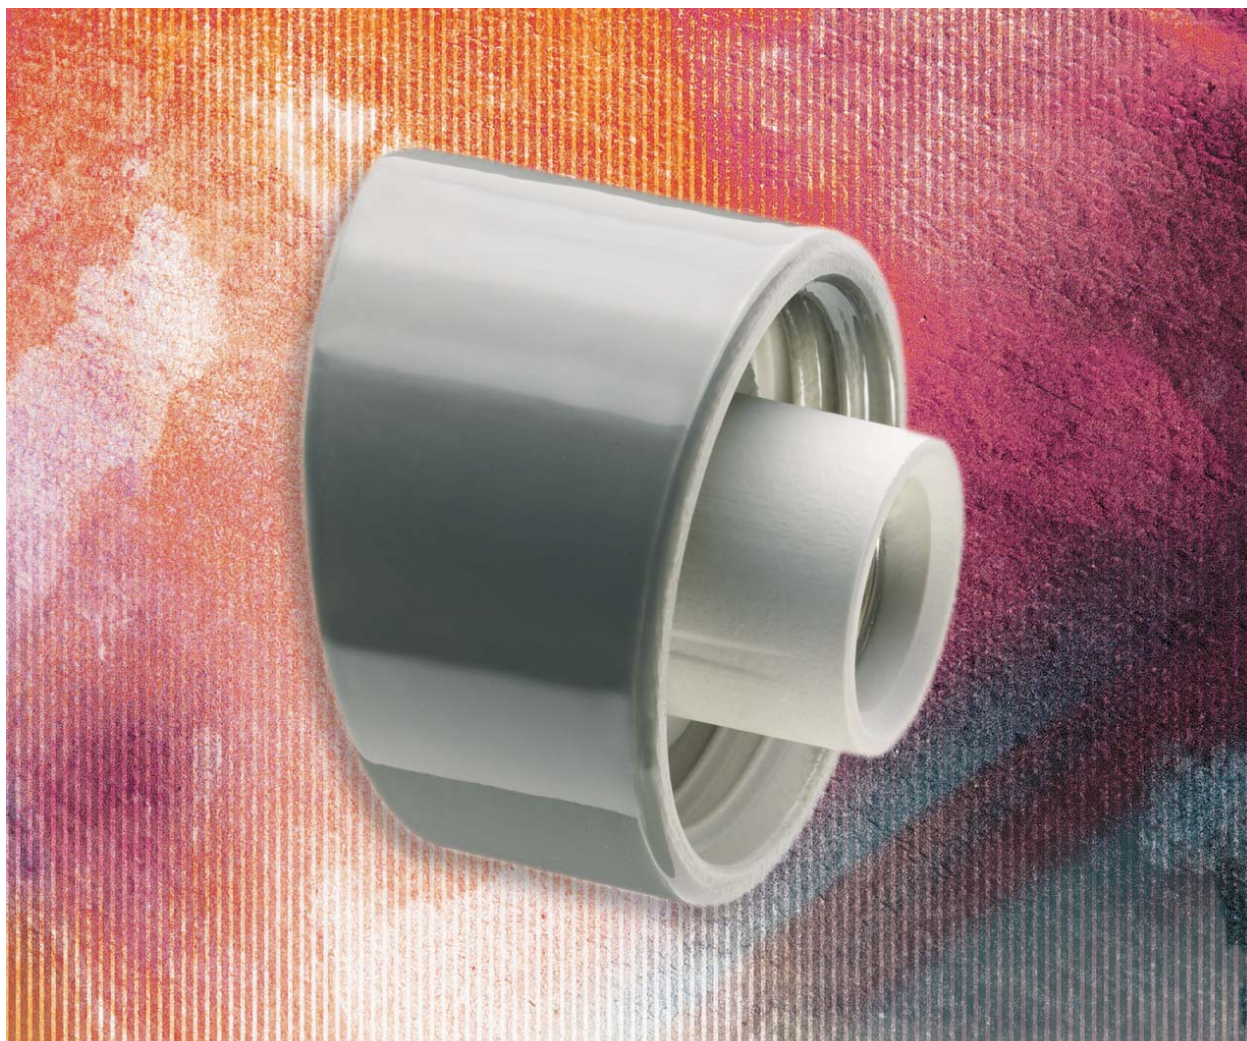

Ifö Electric i Bromölla, på gränsen mellan Skåne och Blekinge, vid vackra Ivösjön, har i mer än 100 år satsat på keramik – naturens eget material. Efter decennier i plastens och metallens tecken har installatörer och slutkonsumenter upptäckt keramikens överlägsna egenskaper. Lättare att hålla rent, längre livslängd, bättre värmetålighet, missfärgas inte samt klarar fukt, kyla och aggressiva omgivningar.

## IP 57 VÄGGMONTAGE • 75 000 28 • 52736-000-12

Sneda socklar installeras nästan alltid på vägg. Användningsområdet för IP57-socklar är stort. De återfinns i badrum och toaletter, men de passar lika bra i övriga utrymmen såsom kök, hallar, trapphus, entréer och källare. Kapslingsklassen gör dem idealiska för installation utomhus.

Socklarna är tillverkade av högkvalitetsporslin med vit (NCS: S 1502-G50Y) eller grå (NCS: S 6005-G80Y). Alla socklar har tätt kopplingsutrymme med två mantelklämmor för max 3 x 2,5 mm<sup>2</sup>. Extra tätningssatser för kabelgenomföring beställs separat. Socklarna levereras med glaspackning.