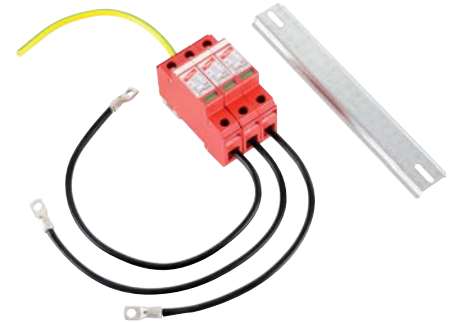

Tillbehör sid 1.

Säkringssats (för Ifö sken-system)
D-säkringssats. Komplet 3-fasgrupp med socklar, propphuvar, smältproppar, passdelar och reduktionshylsor.

Säkringssats 25 A

E-nr 07 395 70 Ifö-nr 1800555

Säkringssats 35 A

E-nr 07 395 72 Ifö-nr 1800551

Säkringssats 50 A

E-nr 07 395 74 Ifö-nr 1800552

Säkringssats 63 A

E-nr 07 395 76 Ifö-nr 1800553

Säkringssats (för "EN"-sken-system)
D-säkringssats. Komplet 3-fasgrupp med socklar, propphuvar, smältproppar, passdelar och reduktionshylsor.

Ventilavledarsats
Ventilavledarsats, 3-polig inkl EN-skena för direkt montering i skåp.

E-nr 07 395 60 Ifö-nr 182200

PEN-klämma
al/cu 2,5–50 mm²

E-nr 07 395 97 Ifö-nr 180084

PEN-klämma
al/cu 2,5–50 mm²

E-nr 07 395 98 Ifö-nr 180086

PEN-klämma
al/cu 2,5–95 mm²

E-nr 07 395 99 Ifö-nr 180088

Frånskiljbar jordnings- och nollskena

Ifö-nr 182206

Tillbehör sid 2.

Anslutningsklämma
al/cu 2,5–50 mm²

E-nr 07 395 92 Ifö-nr 180090

Anslutningsklämma
al/cu 1x25–2x50 mm²